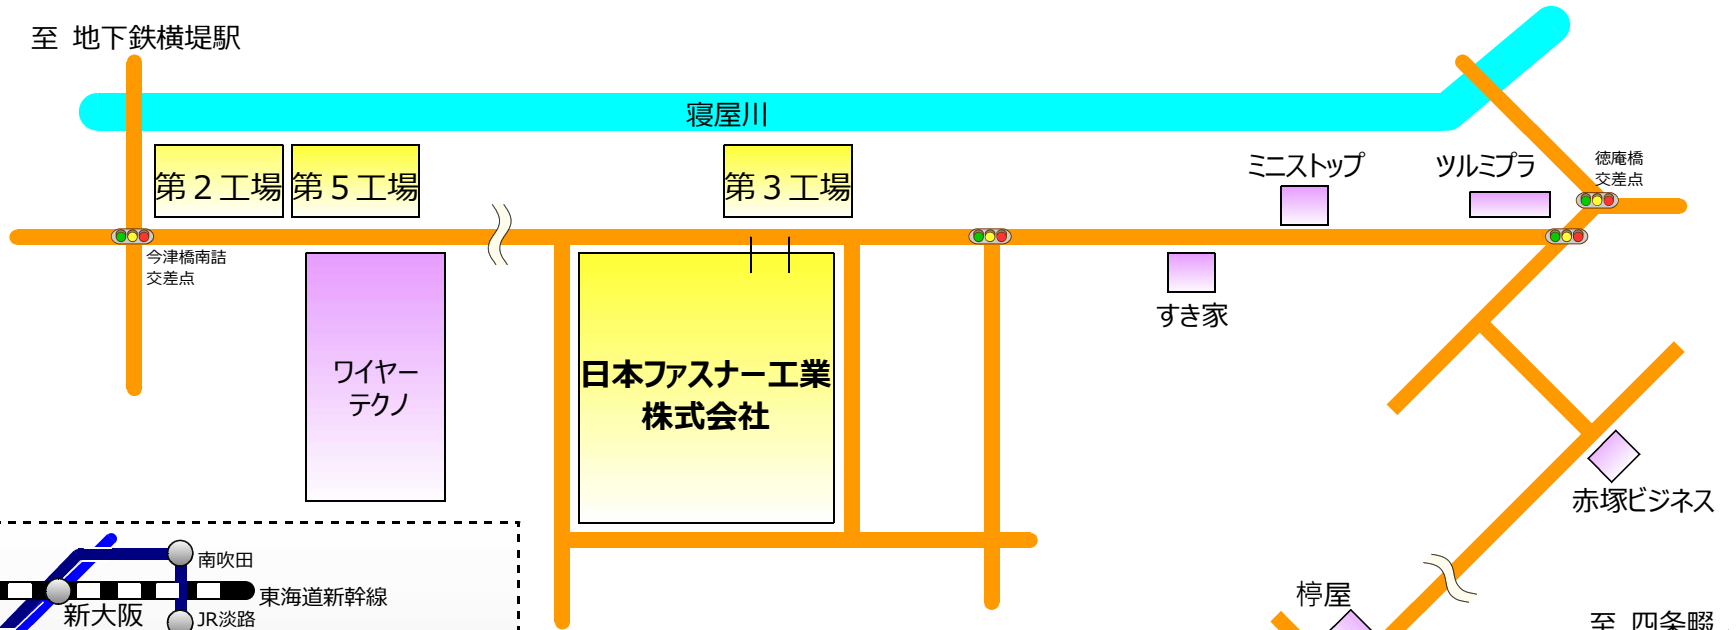

至 地下鉄横堤駅

近隣JR路線図

日本ファスナー工業株式会社 本社工場 案内図

大阪市鶴見区今津北4-7-18
06-6968-1800 (代表)

徳庵駅西口にタクシーは来ません

タクシーをご利用の場合は、放出駅が京橋駅をご利用ください