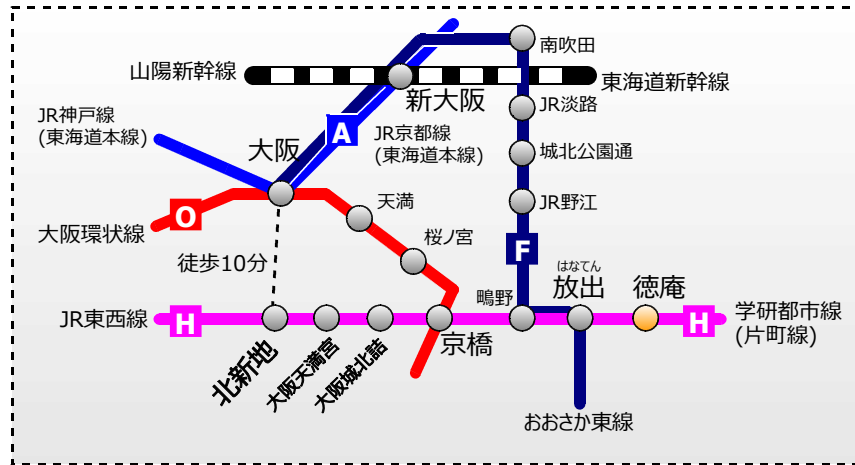

至 地下鉄横堤駅

近隣JR路線図

日本ファスナー工業株式会社 本社工場 案内図

大阪市鶴見区今津北4-7-18
06-6968-1800 (代表)

徳庵駅西口にタクシーは来ません

タクシーをご利用の場合は、放出駅が京橋駅をご利用ください